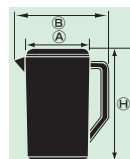

1.5ℓ ①130×②190×③170

材質:ポリカーボネイト
●テーブルに置いてお客様が水を注ぐのにピッタリサイズ
●冷蔵庫にも入るコンパクトサイズ
●計量にも使えます。

66 ビュッフェ関連

ウォーター
ピッチャー用 受け皿

71

ページコード	商品コード	価格
⑧クリア	4-1269-0801 3433100	¥780
⑨スモーク	4-1269-0901 3433200	¥780

外寸:φ157 内寸:φ135
材質:ポリカーボネイト
スタッキング可能

●ウォーターピッチャーの底に水滴が残りにくい凸形状です。水滴は端にたまりません。
●上記①～⑦のピッチャーとセットでお使いいただけます。

寸法図①～⑦

67 ビュッフェ・宴会

寸法図⑩～⑲

キャンプロ カムウェア ピッチャー

洗 72

ページコード	商品コード	価格
⑩P64CW クリア 1.9ℓ	4-1269-1001 140×111×233 1734600	¥5,200
⑪P60CW クリア 1.8ℓ	4-1269-1101 127×117×227 1734500	¥5,200
⑫P600CW クリア 1.8ℓ	4-1269-1201 140×92×203 1734700	¥4,600
⑬P480CW クリア 1.4ℓ	4-1269-1301 121×86×198 1734800	¥4,200